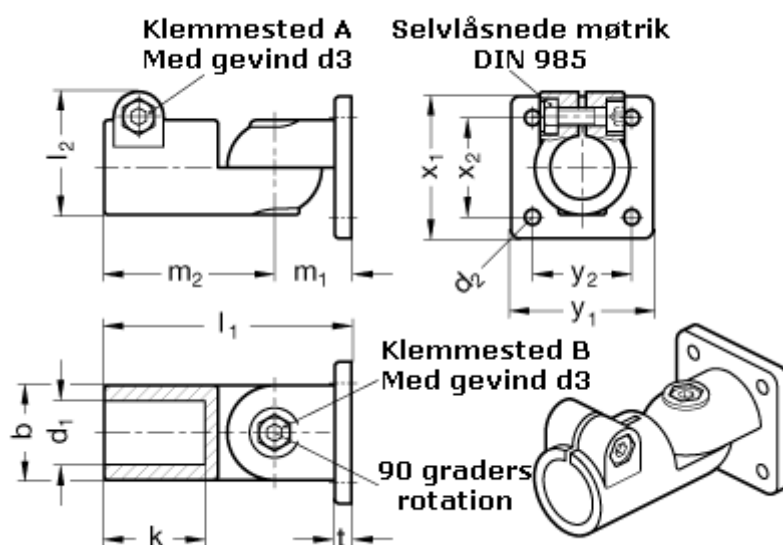

Varenummer: 20282B20S2BL
Beskrivelse: E+G laskeforbindelse
GN 282-B20-S-2-BL

Mål

b = 40	m2 = 72
d1 = B20	t = 7
d2 = 6.5	x1 = 60
d3 = M 8	x2 = 42
k = 42.5	y1 = 60
l1 = 104.5	y2 = 42
l2 = 52.0	
m1 = 32.5	